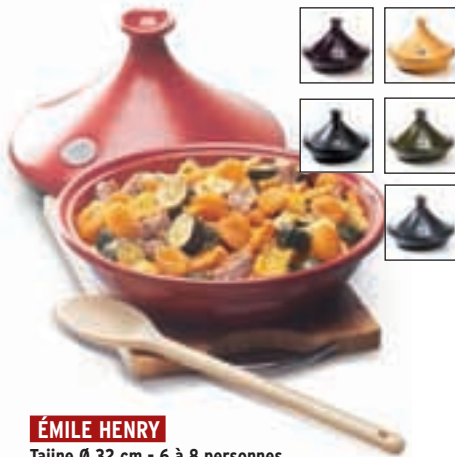

ÉMILE HENRY

Tajine Ø 32 cm - 6 à 8 personnes

La forme du couvercle en terre cuite émaillée augmente la condensation de la vapeur et permet d'arroser les aliments en continu pour une cuisson à l'étouffée. Va au four et sur tous types de feux sauf induction.

~~64,00 €~~ **55,00 €**