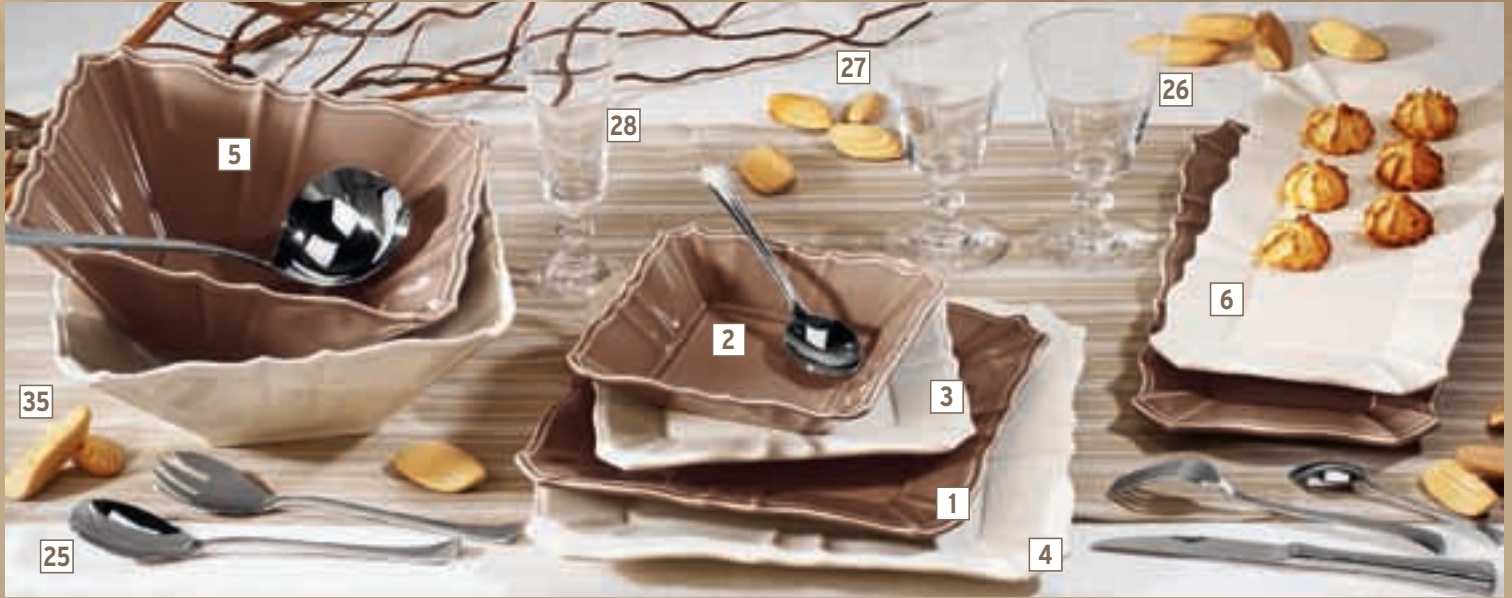

# 4 L'art de mettre en scène !

Faïence EVORA forme carrée. Coloris crème ou taupe.

- 1 • Assiette plate carrée 26,5 cm ..... 7,95 €
- 2 • Assiette creuse carrée 18,5 cm ..... 7,95 €
- 3 • Assiette dessert carrée 21,5 cm ..... 7,85 €
- 4 • Plat carré 31 cm ..... 13,50 €
- 5 • Saladier 27 cm ..... 19,00 €
- 6 • Plat rectangulaire 43 cm ..... 17,00 €
- 7 • Bol à céréales 15 cm ..... 6,90 €
- 8 • Paire-tasse café ..... 8,50 €
- 9 • Paire-tasse déjeuner/jumbo ..... 12,90 €
- 10 • Paire-tasse thé ..... 10,50 €
- 11 • Sucrier ..... 7,90 €

12 • Théière 2 litres ..... 21,00 €

Gamme RUSTIKA. Métal.

- 13 • Porte-serviettes ..... 10,00 €
- 14 • Set de 4 pinces nappe ..... 12,50 €

Mobilier bois série MEDOC

- 15 • Table 66 x 45 x 59 cm ..... 119,90 €
- 16 • Table 50 x 37 x 47 cm ..... 89,90 €
- 17 • Table 34 x 34 x 33 cm ..... 59,90 €
- 18 • Console demi-lune 80 x 40 x 75 cm ..... 169,90 €
- 19 • Sellette 30 x 30 x 100 cm ..... 139,90 €
- 20 • Lampe ALGARVE 4 galets H.51 cm ..... 54,00 €
- 21 • Horloge, métal, 66 x 73 cm ..... 99,90 €

22 • Coussin VICTORIA 60 x 40 cm ..... 22,00 €

23 • Branche plumeau. Marron. H.100 cm, l'unité ..... 8,50 €

24 • Vase DENTELLE beige H.29 cm ..... 19,00 €

AMEFA  
Modèle MADEIRA. Inox 18/10.

25 • Ménagère 51 pièces avec écrin bois ..... 350,00 €