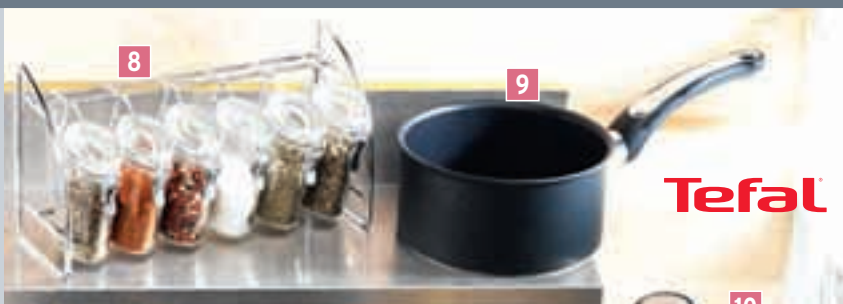

TEFAL
Gamme PRIVILÈGE PRO.
Fond tous feux
+ induction.

9 - Casserole
Ø 16 cm **36,00 €**
Existe en Ø 18 et 20 cm

- Faitout
(non photographié)
Ø 24 cm **82,00 €**

10 - Sautreuse
Ø 24 cm **76,00 €**
Existe en Ø 26 cm

11 - Poêle
Ø 20 cm **38,00 €**
Existe en Ø 24, 26, 28,
30 et 32 cm

- Poêle wok
(non photographié)
Ø 28 cm **59,00 €**

12 - Crêpière
Ø 25 cm **36,00 €**
Existe en Ø 28 cm

VALIRA

6 - Station de cuisson CANDELA. Tous feux dont induction.
Pour une cuisine au quotidien saine et facile. Comprend un corps en fonte
d'aluminium avec plan incliné pour évacuer les graisses de la surface
de cuisson et des parois, une grille pour réserver au chaud les aliments,
une cloche en verre pour cuire à la vapeur, deux poignées
silicone et deux spatules **149,00 €**

PEUGEOT

7 - Modèle ZEST électrique. Coloris prune, fraise ou orange.
Moulin à poivre ou à sel H. 17 cm **33,00 €***

LAGOSTINA

Gamme MÉTÉORITE. Inox,
intérieur revêtu Autograph
acceptant les ustensiles
métalliques. Fond "Lago seal
plus", intérieur alvéolé
"nid-d'abeilles".
Tous feux + induction.