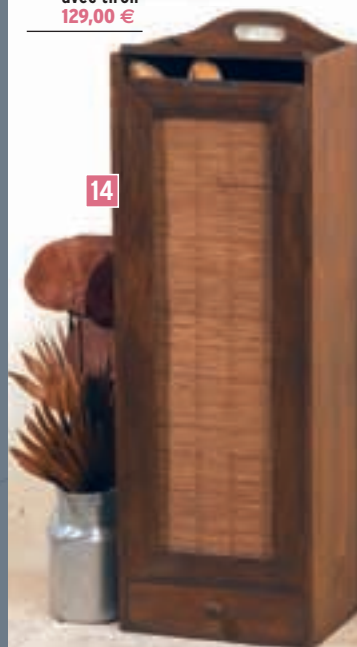

**EMSA**

Gamme CLIP & CLOSE.  
Résistant à des températures de - 40 °C à + 110 °C.  
Étanche à 100 % grâce au joint silicone et aux 4 clips de fermeture.  
Compatible micro-ondes et lave-vaisselle.

**10. Boîte à œufs**  
**8,50 €**

**11. Saladier 1,5 litre Ø 20 cm**  
**6,00 €**  
Existe en 2,5 litres (Ø 24 cm) et 4 litres (Ø 26 cm)

**12. Rectangulaire 1,6 litre.** ..... **4,90 €**

Existe en carrée 0,3 litre et 0,7 litre / rectangulaire 0,18 litre, 0,9 litre, 2,4 litres, 4,6 litres / ronde 0,57 litre / ronde haute 1,3 litre et rectangulaire 1,1 litre à compartiments. (Prix différents).

**13. Boîte isotherme alimentaire**  
1 litre, 2 compartiments ..... **28,00 €**

**14. Huche à pain avec tiroir**  
**129,00 €**

**15. Corbeille à fruits**  
Ronde Ø 24 cm ..... **14,00 €**

**16. Boîte isotherme alimentaire**  
Inox 1,2 litre ..... **36,00 €**